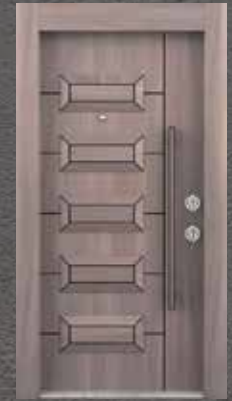

Model Kodu
BEY - 412c
Renk
tanganika

Isı, ses ve dış
cephe yalıtımı

Özgün
Tasarım

Darbeye
dayanıklı

Güçlü Kilit
Sistemi

ankarabeydoor.com

[ankarabeydoor](https://www.instagram.com/ankarabeydoor)