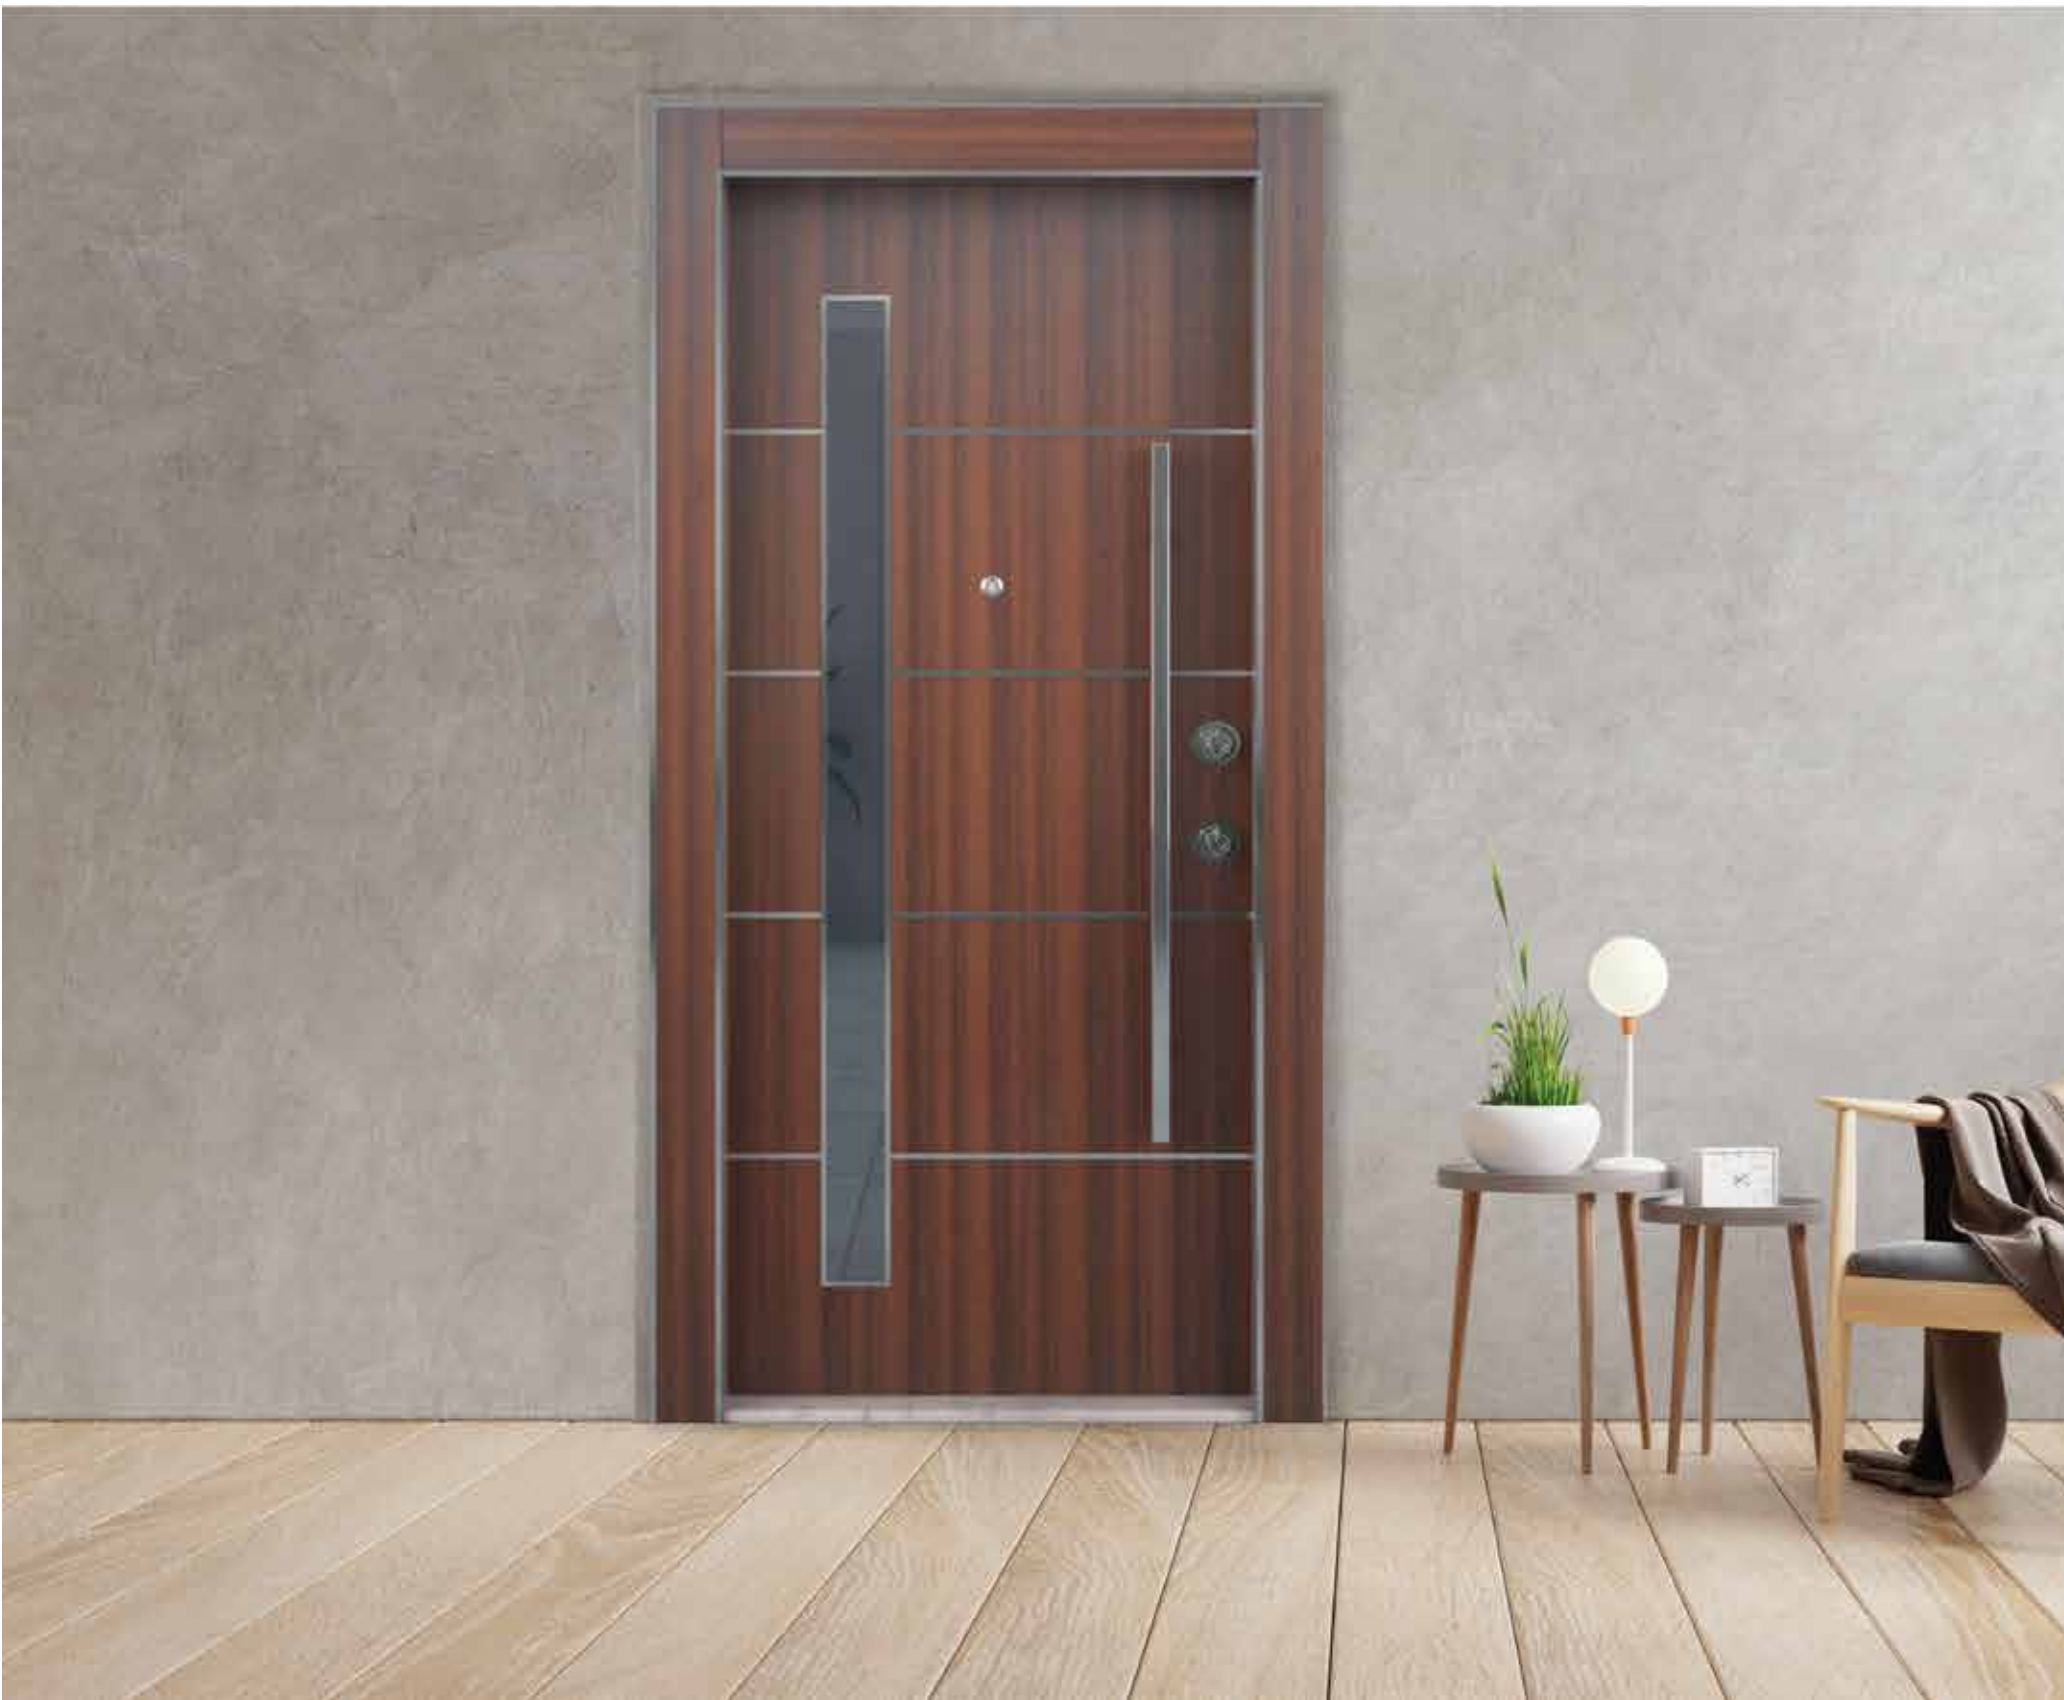

Model Kodu
BEY - 260a
Renk
ince altın meşe