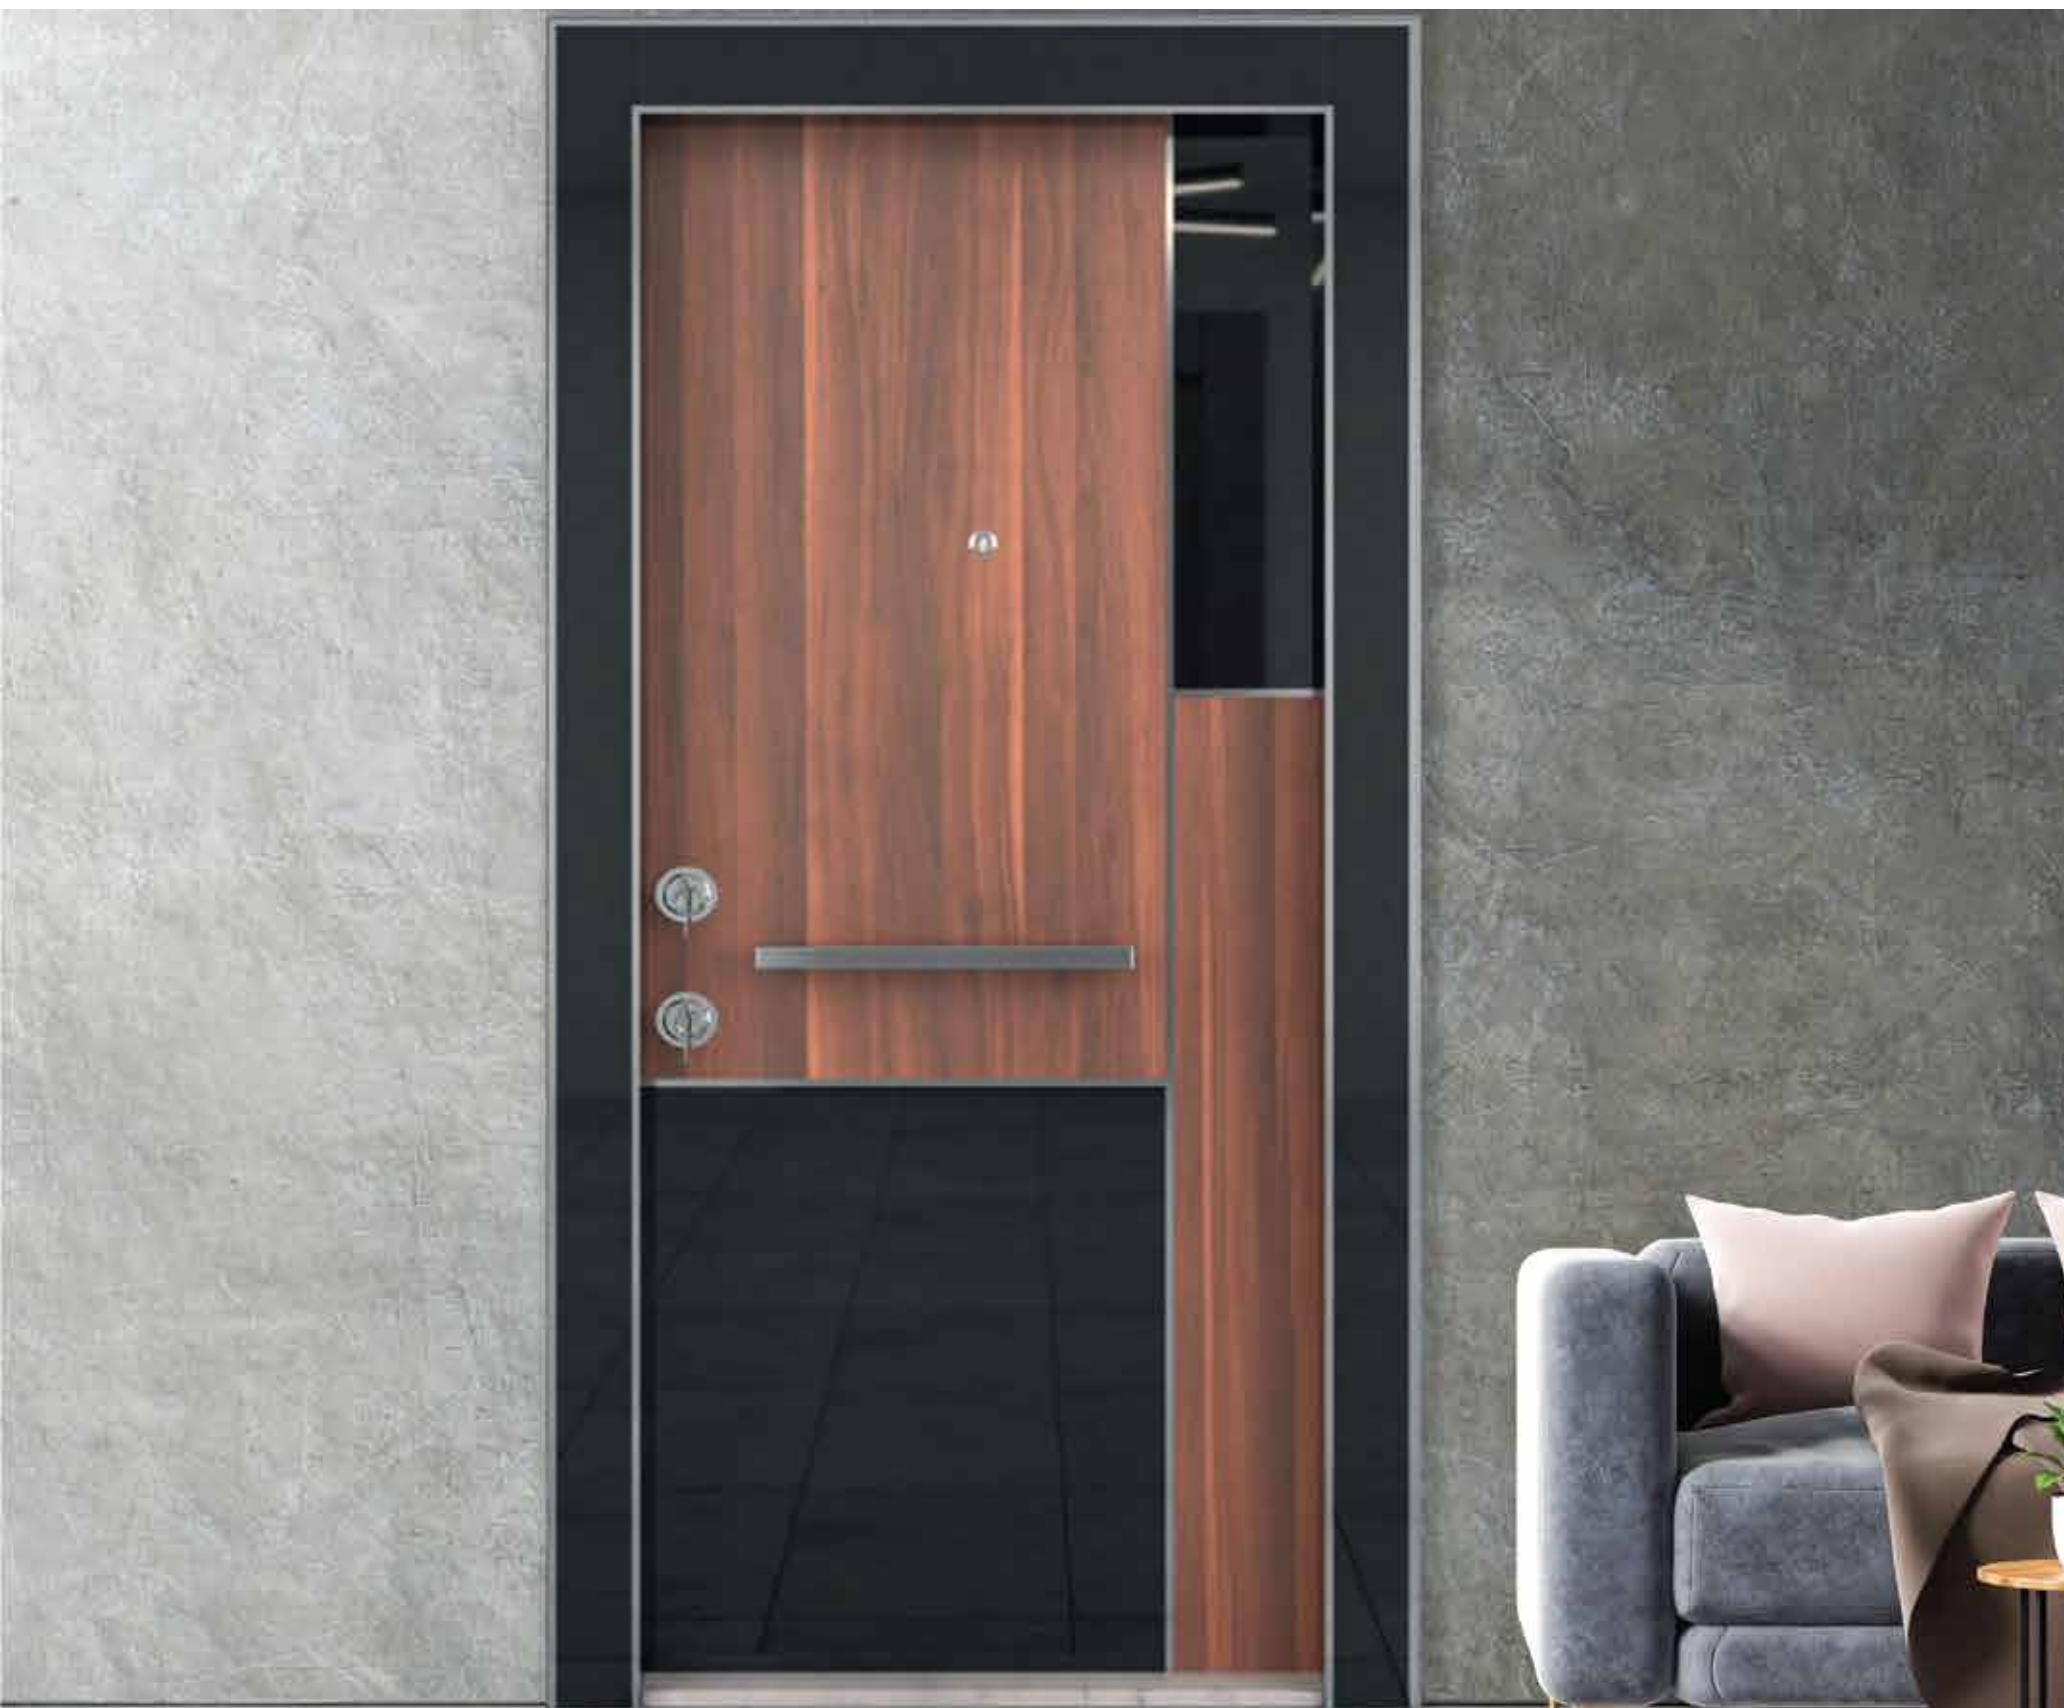

Isı, ses ve dış
cephe yalıtımı

Özgün
Tasarım

Darbeye
dayanlı

Güçlü Kilit
Sistemi

ankarabeydoor.com

[ankarabeydoor](https://www.instagram.com/ankarabeydoor)

Model Kodu
BEY - 851a
Renk
parlak siyah,
elma

Model Kodu
BEY - 851b
Renk
parlak siyah, açık
natural